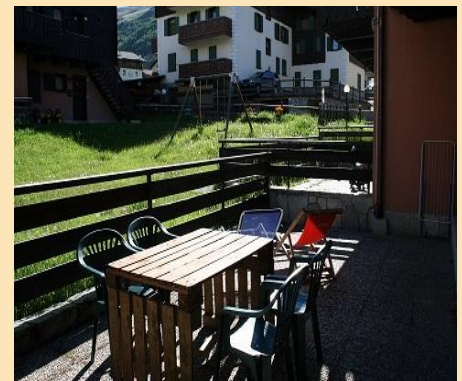

Livignoidea

Via Rin 318
23030 Livigno (SO)
Tel. 0342.996806
info@livignoidea.it
www.livignoidea.it

Via Rin 443 Q
400/800 m dal centro
50 m dalla fermata ski bus
ski lift: 600 m n°20 Ski School Area
1000 m Mottolino
Garage per 1 auto

	Forno	No
	Forno microonde	Si
	Lavastoviglie	No
	Lavatrice	No
	Biancheria da bagno	Si, su richiesta, a pagamento
	Biancheria da letto	Si
	Garage 1 auto	Si, gratuito
	Wifi	si gratuito
	Animali	Si, pagamento extra

Appartamento T6 piano terra massimo 6 persone
60 mq: soggiorno, cucina, 2 camere da letto, 1 bagno

terra ZZA